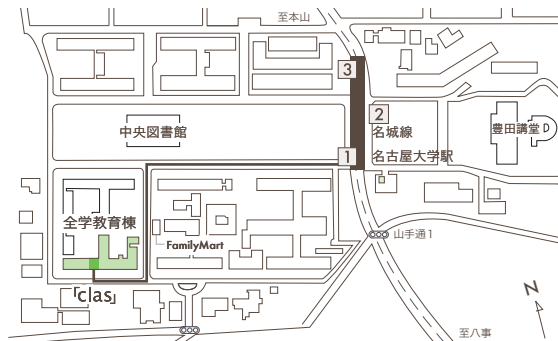

ku - u r a - s u

クウラス

2016.6.28 tue - 7.8 fri

10:00 - 18:00 予約不要 最終日は17:00まで
入場無料 土日休み

ギャラリートーク **クウラスのうら話**

2016.6.28 tue 17:00 - 18:00

公園に優しく咲いているタンポポ。
土の中でたくましく伸びる根っこ。
日々の暮らしでは見えないウラ側。
そこには、驚きがいっぱい。

名古屋工業大学

石松丈佳「環境とデザイン」研究室

安藤 風子	弘中 紳二郎	峰村 和花	安田 裕哉
中村 勇太	村田 康孝	若山 夏実	忠本 実佳子
濱田 康佑	森 万由加	石松 丈佳	

名古屋大学教養教育院

プロジェクトギャラリー「clas」

地下鉄名城線「名古屋大学」1番出口より徒歩5分 全学教育棟入口南
<http://www.vision.ss.is.nagoya-u.ac.jp/clas/>

主催：名古屋大学メディア&デザイングループ